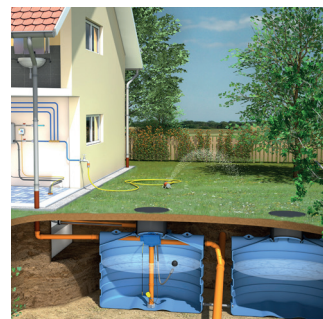

DS KIT RECUPERATION MAISON SLIM RAIN - DS10.000

ART 7447

KIT COMPLET

- Système complet pré-assemblé de collecte, de stockage et de distribution des eaux de pluie dans la maison, prêt pour les usages ne nécessitant pas une qualité d'eau potable

CODE	REF
6095	2 x DS5000 regenwaterput 5000L premium
6817	Filtre eau de pluie Slim rain it
7447	7076 Ralentisseur à l'entrée
	5388 Système sigma 4bar
	7089 Set filtre d'aspiration 1" slim rain
EN OPTION	2437 FA 99 10 indicateur de niveau avec pompe manuelle