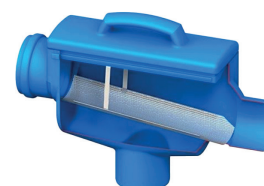

CODE	REF
6095	2 x DS5000 regenwaterput 5000L premium
6817	Filtre eau de pluie Slim rain it
7447	7076 Ralentisseur à l'entrée
	5388 Système sigma 4bar
	7089 Set filtre d'aspiration 1" slim rain
EN OPTION	2437 FA 99 10 indicateur de niveau avec pompe manuelle

COMPOSANTS

CUVE EAU DE PLUIE

CODE	REF
6095	2 x DS5000 Cuve eau de pluie 5000L premium

dimensions (cm)	poïds (kg)	volume (l)	ø entrée et sortie (mm)	ø ouverture (mm)	matériel	placement
2X 235x180x170	350	10000	ø 125	ø 600	PE (POLYÉTHYLÈNE)	SOUTERRAIN

FILTRE EAU DE PLUIE SLIM RAIN IT

- Seulement 5 cm de différence de hauteur entre l'entrée et la sortie

CODE	REF
6817	Filtre eau de pluie slim rain it

RALENTISSEUR À L'ENTRÉE

- Ce ralentisseur ralentit à l'entrée la montée des eaux et empêche tous les sédiments d'être remués.

CODE	REF
7076	Ralentisseur à l'entrée

SYSTEME DE COMMANDE SIGMA

- Système entièrement automatique de récupération d'eau de pluie pour l'alimentation en eau de pluie d'une maison unifamiliale. Extrêmement facile à installer avec une pompe aspirante.