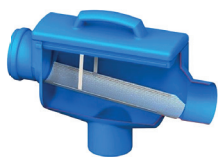

DS KIT RECUPERATION MAISON SLIM RAIN - DS10.000

ART 7447

RECUPERATION ET USAGE DES EAUX PLUVIALES

- Système complet de collecte, de stockage et de distribution des eaux de pluie dans la maison pour des besoins qui ne nécessitent pas une qualité d'eau potable.
- L'eau de pluie convient parfaitement pour la lessive, la chasse d'eau, le nettoyage et l'arrosage des plantes et du jardin.

1.	2.	3.	4.	5.	6. EN OPTION
6095	6817	7076	5388	7089	2437
2 x DS5000 Cuve eau de pluie 5000L premium	Filtre eau de pluie Slim rain IT	Ralentisseur à l'entrée 110/125	Système sigma 4bar	Set filtre d'aspiration 1" slim rain	FA 99 10 Indicateur de niveau avec pompe manuelle

DS KIT RECUPERATION MAISON SLIM RAIN - DS10.000

ART 7447

KIT COMPLET

- Système complet pré-assemblé de collecte, de stockage et de distribution des eaux de pluie dans la maison, prêt pour les usages ne nécessitant pas une qualité d'eau potable

COMPOSANTS

CUVE EAU DE PLUIE

CODE	REF
6095	2 x DS5000 Cuve eau de pluie 5000L premium

dimensions (cm)	poïds (kg)	volume (l)	ø entrée et sortie (mm)	ø ouverture (mm)	matériel	placement
2X 235x180x170	350	10000	ø 125	ø 600	PE (POLYÉTHYLÈNE)	SOUTERRAIN